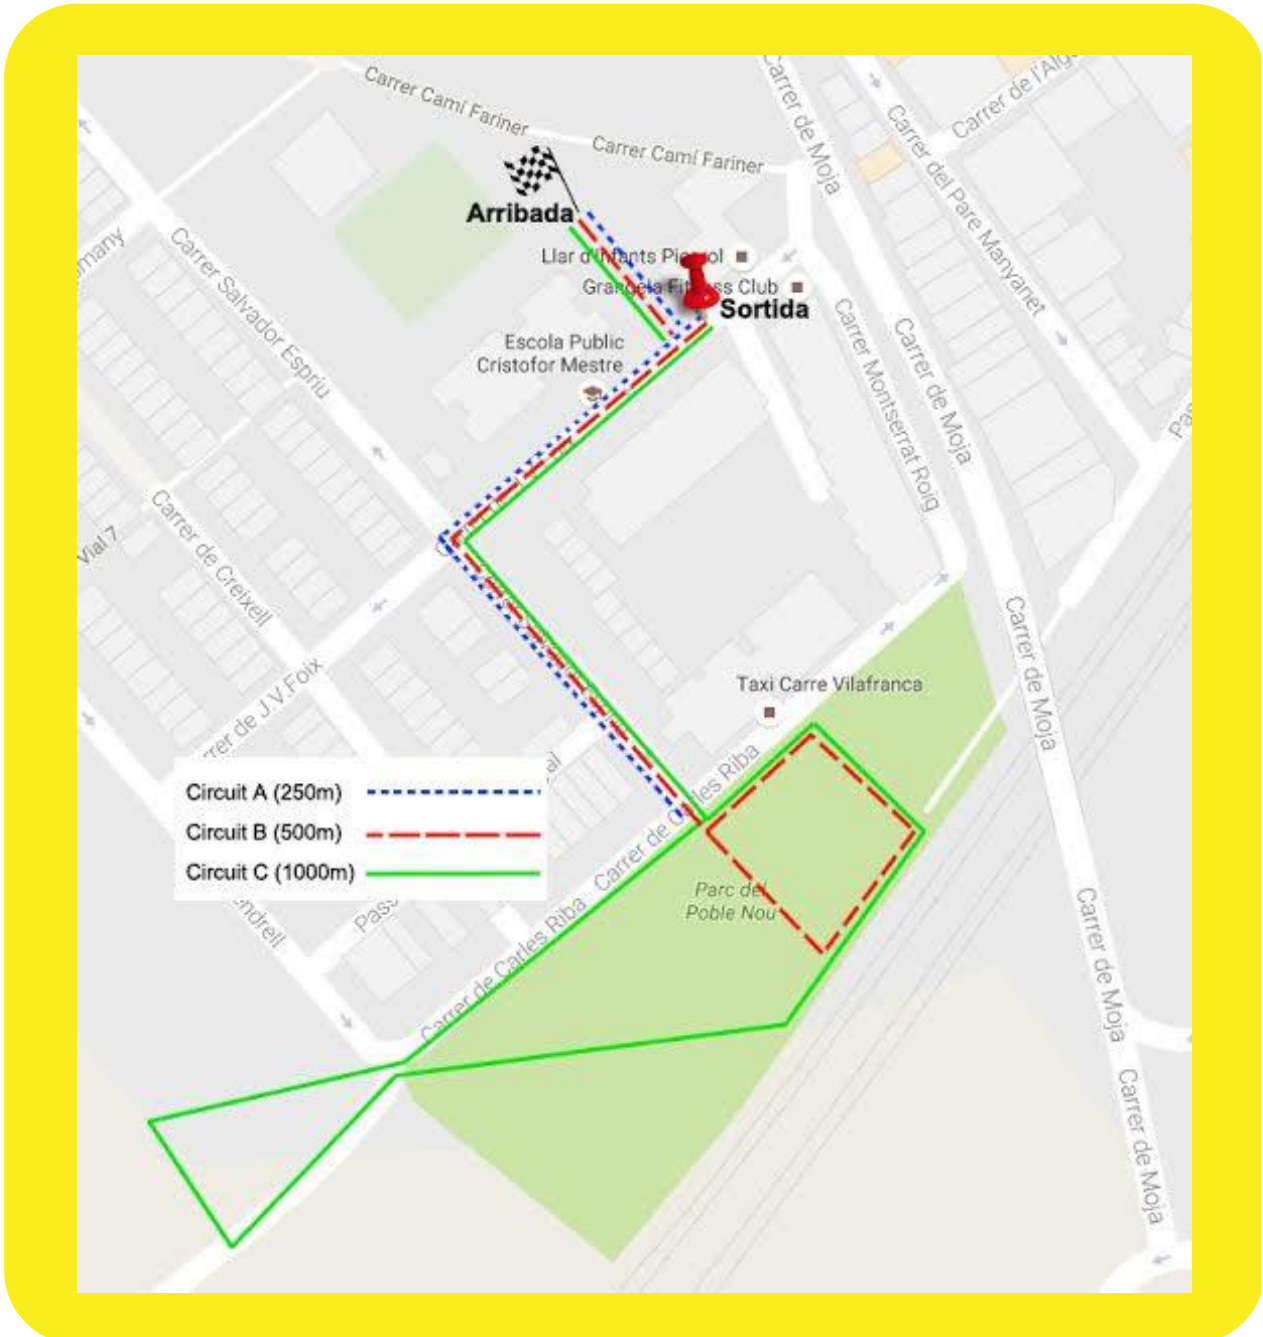

CIRCUIT

ORGANITZA

COL·LABORA